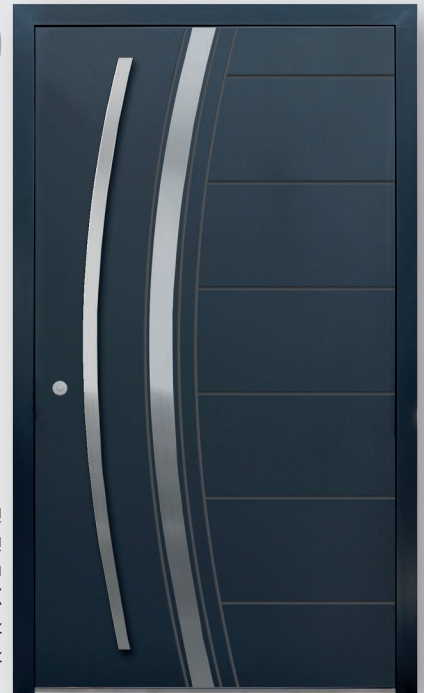

AL 6

- drzwi z dwustronną aplikacją INOX licowaną z płaszczyzną skrzydła
- pochwyt INOX kwadratowy od zewnątrz
- klamka od wewnątrz

	kolor RAL	kolor DECORAL
EXCLUSIVE	8099 zł	8599 zł
EXCLUSIVE PLUS	10599 zł	11099 zł