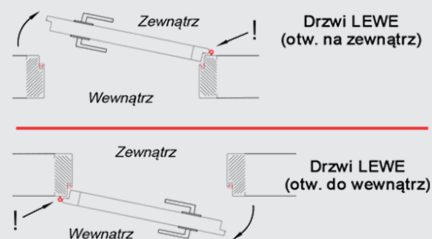

SPOSOBY OTWIERANIA

DRZWI LEWE (zawiasy po lewej stronie)