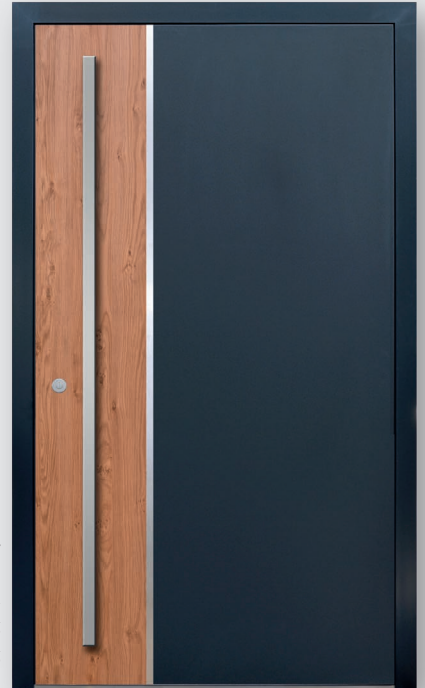

- drzwi płaskie
- DUO COLOR lub DECORAL/RAL
- aplikacja INOX obustronna
- pochwyt INOX kwadratowy od zewnątrz
- klamka od wewnątrz

	kolor RAL	kolor DECORAL
EXCLUSIVE	7699 zł	8599 zł
EXCLUSIVE PLUS	10199 zł	11099 zł

AL3